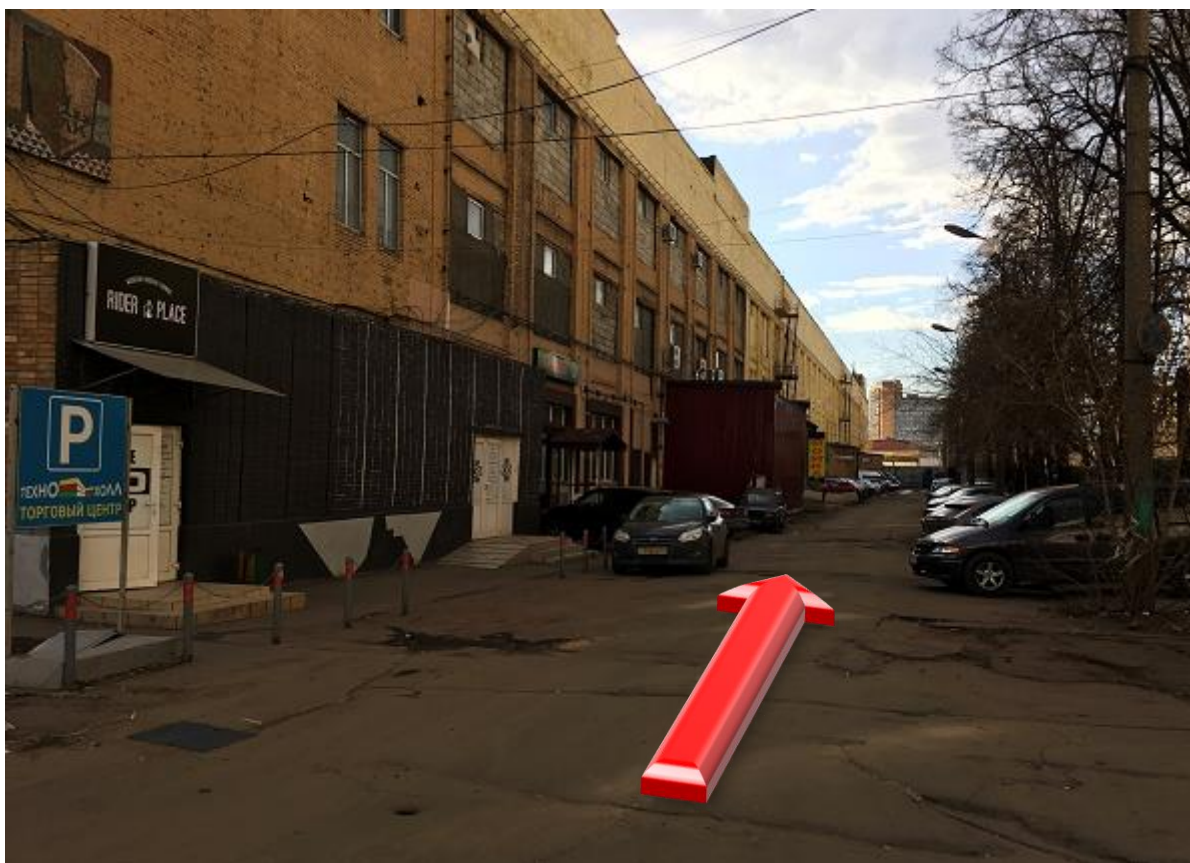

4) Далее метров 60 прямо.