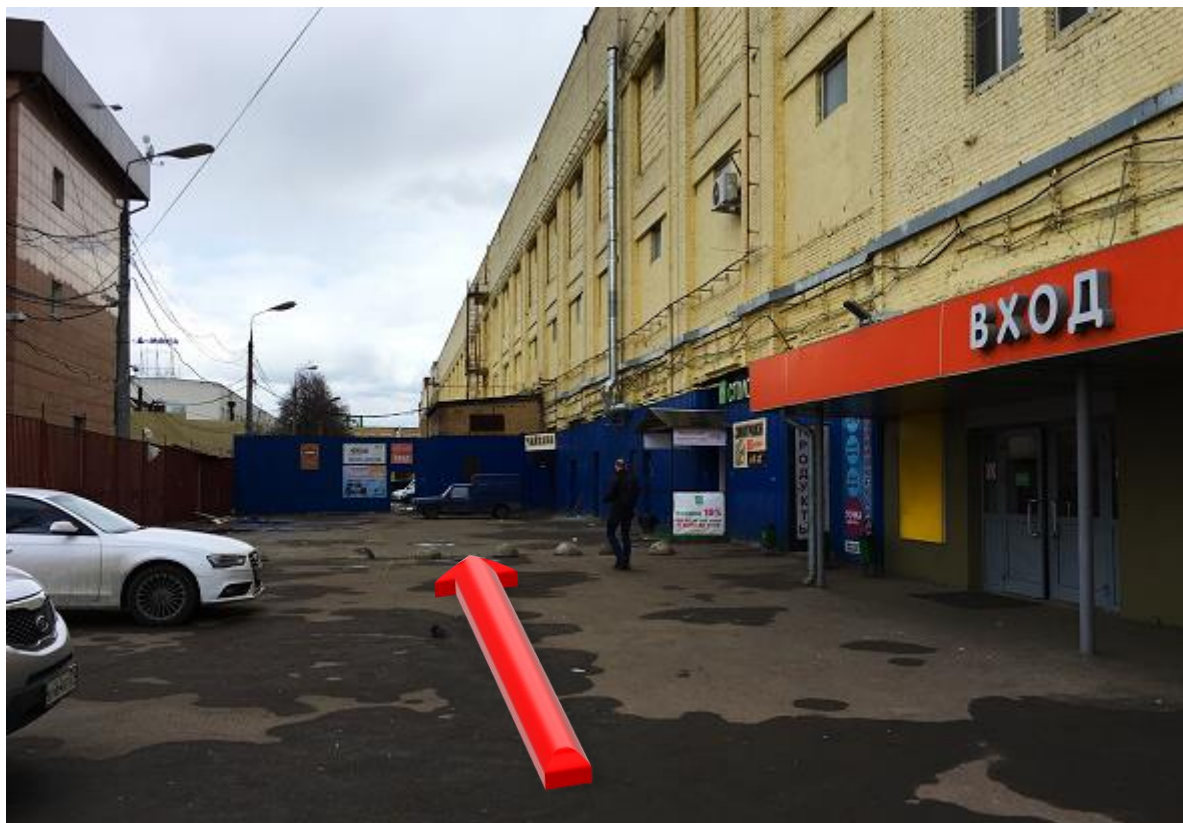

Как добраться до клуба Акросс

На общественном транспорте:

Первый вариант;

- 1) м. Волгоградский проспект, первый вагона из центра,
- 2) Выход в стеклянные двери и налево по лестнице на улицу (на указателе Волгоградский проспект),

- 3) На улице надо повернуть направо, на тротуарную дорожку к входу в здание «Техно Холл». Она проходит левее металлического забора.

- 4) У входа в «Техно Холл» повернуть левее к калитке в синих воротах.

5) Пройти в калитку, в синих воротах.

6) Пройти прямо 50 метров и у черного крыльца с желтой стеной повернуть направо.

7) Поздравляем, вы на месте!

Второй вариант;

- 1) м. Волгоградский проспект, первый вагона из центра,
- 2) Выход в стеклянные двери и налево по лестнице на улицу (на указателе Волгоградский проспект),

3) На улице идти прямо.

4) Через 100 метров, в трехэтажном здании с вывеской МФЮА справа будет арка, в которую надо будет повернуть (направо).

5) Сразу после арки будет КПП, после которого еще раз повернуть направо.